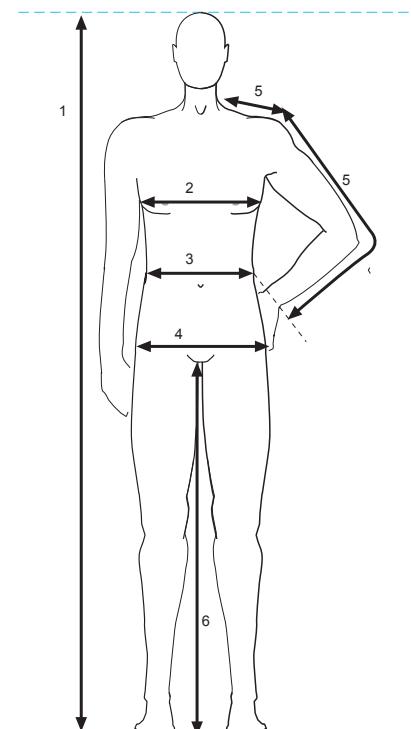

ITALY men sizes jacket/pants	42	44	46-48	50	52-54	56	58	60	62
FRANCE/ SPAIN men sizes jacket	42	44	46-48	50	52-54	56	58	60	62
FRANCE/ SPAIN men sizes pants	36	38	40-42	44	46-48	50	52		
US sizes	XXXS	XXS	XS	S	M	L	XL	XXL	XXXL
ladies' sizes (number)/naisten numerokoot	36	38	40	42-44	46	48	50-52	54	56
mens' sizes (number)/miesten numerokoot		44	46-48	50	52-54	56	58	60	62
UNISEX	XXS	XS	S	M	L	XL	XXL	XXXL	4XL
1 LENGTH / PITUUS (+/- 3cm)	169	171	173	177	179	181	183	185	187
2 CHEST / RINNAN YMPÄRYYS	84	90	96	102	108	114	120	126	132
3 WAIST / VYÖTÄRÖN YMPÄRYYS	72	78	84	90	96	102	108	114	120
4 HIP / LANTION YMPÄRYYS	88	94	100	106	112	118	124	130	136
5 NECK TO WRIST / KAULA-RANNE	73	75	77	79	80	82,5	83,5	85	86
6 INNER LEG LENGTH to floor / JALAN SISÄPITUUS lattiaan	80	81	82	83	84	85	86	87	88

ITALY sizes	38	40	42	44	46	48	50	52	54
FRANCE/ SPAIN sizes	34	36	38	40	42	44	46	48	50
US sizes	0	2	4	6	8	10	12	14	18
WOMEN / NAISET	32	34	36	38	40	42	44	46	48
1 LENGTH / PITUUS	168cm (+/- 4cm) regular								
2 CHEST / RINNAN YMPÄRYYS	76	80	84	88	92	96	100	104	108
3 WAIST / VYÖTÄRÖN YMPÄRYYS	60	64	68	72	76	80	84	88	92
4 HIP / LANTION YMPÄRYYS	84	88	92	96	100	104	108	112	116
5 NECK TO WRIST / KAULA-RANNE	70	71	72	73	74	75	76	76	76
6 INNER LEG LENGTH to floor / JALAN SISÄPITUUS lattiaan	73	74	75	76	77	78	79	80	81

JUNIORS / LAPSET	120	130	140	150	160
1 LENGTH (+/- 5cm)	115-125	125-135	135-145	145-155	155-165
2 CHEST	63	67	72	77	82
3 WAIST	58	61	64	68	71
4 HIP	67	71	75	80	85
5 NECK TO WRIST	51	56	60	65	70
6 INNER LEG LENGTH from floor	53	59	65	70	75