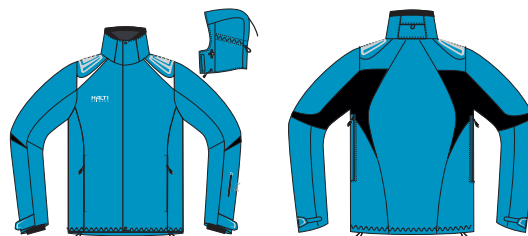

Club Camber S Lady

Jacket 059-1630

Material:
Drymaxx Ultimate Club
WATERPROOFNESS 20 000
BREATHABILITY 20 000

U31/P00/P99

X38/P00/U31 X42/P00/P99 X45/P00/P99
X54/P00/P99 R64/P00/P99 P99/P00/P99

Colour	34	36	38	40	42	44	NTOPRICE
U31 Deep Sea							
X38 Midnight Blue							
X42 Yellow Rainbow							
X45 Team Orange							
X54 Safari Green							
R64 Heat Red							
P99 Black							

Club Camber S Jr

Jacket 059-1631

Material:
Drymaxx Ultimate Club
WATERPROOFNESS 20 000
BREATHABILITY 20 000

U31/P00/P99

X38/P00/U31 X42/P00/P99 X45/P00/P99
X54/P00/P99 R64/P00/P99 P99/P00/P99

Colour	120	130	140	150	160	NTOPRICE
U31 Deep Sea						
X38 Midnight Blue						
X42 Yellow Rainbow						
X45 Team Orange						
X54 Safari Green						
R64 Heat Red						
P99 Black						