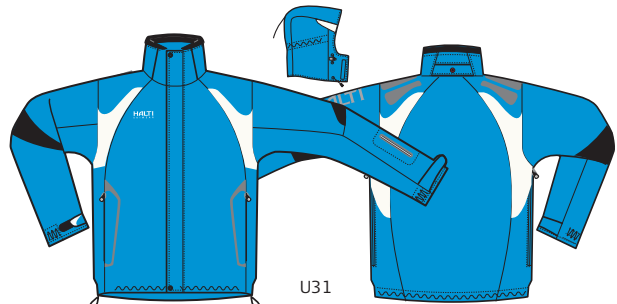

U31

X38

P65

P99

Colour	34	36	38	40	42	44	NTOPRICE
■ U31 Deep Sea							
■ X38 Midnight Blue							
■ P65 Red							
■ P99 Black							

Club Goal II G Jr

Jacket 059-1659

Material:
DrymaxX All Weather Glacier
WATERPROOFNESS 10 000
BREATHABILITY 10 000